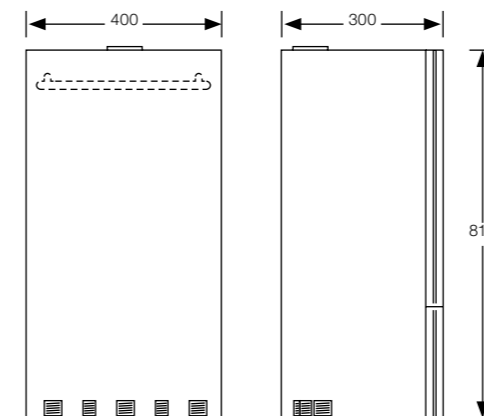

Logamax plus GB062'nizi Buderus uzmanlığı ile üretilen modülasyonlu oda kumandaları ile kullanın; hem doğalgaz harcamalarınızı kontrol ederek daha fazla tasarruf sağlayın hem de kombinizin konforunu daha fazla yaşayın.