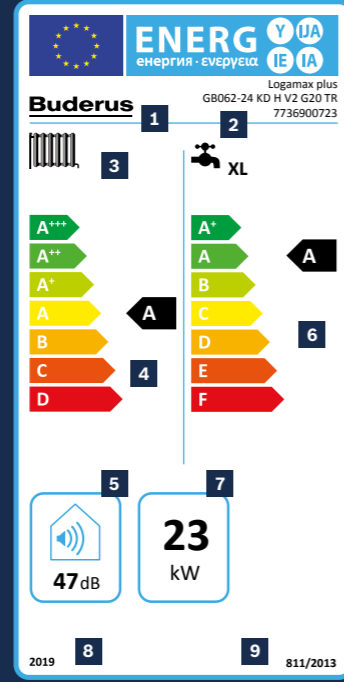

- 1 Tedarikçi Adı / Markası
- 2 Model İsmi, Model Tanımı, Malzeme Numarası
- 3 Mahal Isıtma Fonksiyonu ve Su Isıtma Fonksiyonu (Yük Profili ile beraber)
- 4 Mevsimsel Mahal Isıtması Enerji Verimliliği Sınıfı
- 5 Ses Gücü Seviyesi
- 6 Mevsimsel Su Isıtması Enerji Verimliliği Sınıfı Heating output
- 7 Nominal Isıl Güç
- 8 Direktif Geçerlilik Başlangıç Tarihi (AB için)
- 9 AB Direktif Numarası